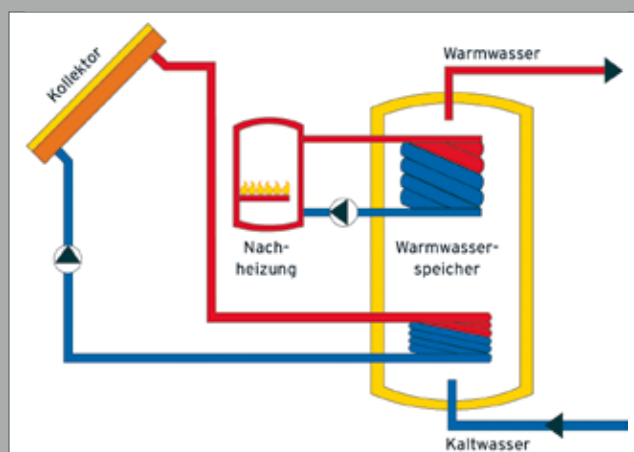

## DIE IDEALLÖSUNG FÜR SOLAR-EINSTEIGER!

Die vielfach bewährte COMPACT-Solaranlage ist der beste Einstieg in die Nutzung der Solarenergie. Jährlich nutzen Tausende neuer zufriedener Kunden dieses ausgereifte Modell. Die weitgehend steckerfertigen Bauteile gewähren eine schnellstmögliche Montage.

- bis zu 70% Deckung des Warmwasserbedarfes
- kostengünstige Brauchwasser-Solaranlage
- einfache, verlässliche Technik
- hoher Wirkungsgrad durch aufeinander abgestimmte Komponenten
- kurze Montagezeiten durch steckerfertige Komponenten
- freie Kollektorwahl (Aufdach / Indach)

## Überzeugend einfaches Solarprinzip

Das Prinzip von Solaranlagen ist ganz einfach: Ein im Sonnenkollektor befindliches Wärmeträgermedium wird der Sonneneinstrahlung ausgesetzt. Die dabei gewonnene Wärmeenergie wird zur Warmwasserbereitung (Duschen, Baden, etc.) bzw. als Energiequelle für eine Niedertemperaturheizung oder zur Erwärmung von Schwimmbädern verwendet.