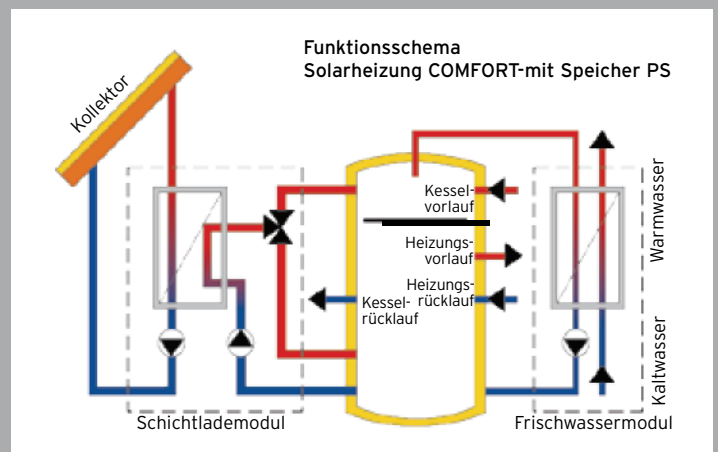

# COMFORT plus-Solarheizung PSC

## DIE BESTE SOLARHEIZUNG!

Die COMFORT plus - Solarheizung PSC bietet ist die ideale Lösung für alle, für die das Beste gerade gut genug ist: Einfachste Handhabung, Heizlösung mit höchstem Wirkungsgrad und hygienische Frischwasser-Aufbereitung. Es arbeitet mit einem im Vergleich zu Glattrohrwärmetauschern um bis zu 20-mal effektiveren Plattenwärmetauscher nach dem Prinzip eines Durchlauferhitzers. Das kompakte Frischwassermodul kann direkt am Pufferspeicher montiert werden und liefert dank patentierter Temperatur-Automatik konstant 60°C warmes Brauchwasser.

- bei guter Hausdämmung bis zu 50% Deckung des Heizungs- und bis zu 80% des Warmwasserbedarfes
- hygienisches Brauchwasser durch Erwärmung im Durchlaufprinzip
- optimaler Wirkungsgrad durch Hochleistungs-Plattenwärmetauscher
- geringste Wärmeverluste durch 1-Speicher-System
- Option für energiesparende Zirkulationseinheit
- ästhetisches Anlagen-Design
- kurze Montagezeiten durch steckerfertig montierbare Schichtlade- und Frischwassereinheit