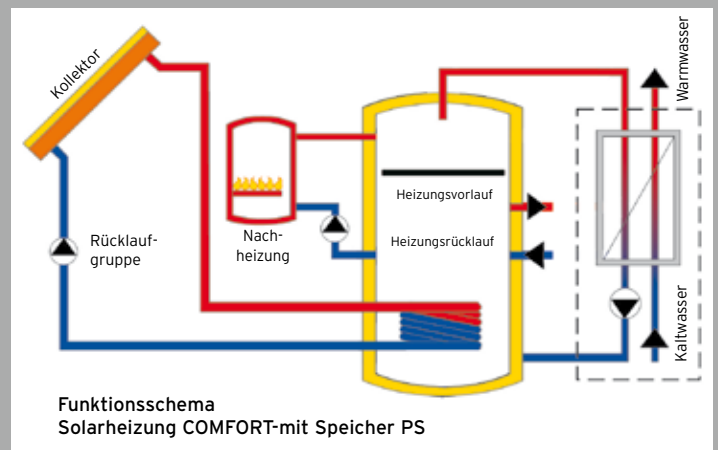

COMFORT-Solarheizung PSR

DAS SOLARE ENERGIE-SPARZENTRUM!

Die COMFORT - Solarheizung PSR eignet sich speziell für die solare Nachrüstungen und ist die optimale Lösung für alle, die eine leistungsstarke und kompakte Solaranlage suchen. Seine durchdachte Konzeption ermöglicht die problemlose nachträgliche Anbindung an unterschiedliche vorhandene Heizsysteme. Dadurch ist auch bei Altbauten der Einstieg in die Solarenergie mit geringem finanziellem und technischem Aufwand möglich. Ein weiterer Plus-Punkt ist das frische, hygienische Brauchwasser, das durch die Warmwasserbereitung im Durchlauf (Frishwassermodule) gewährleistet wird.

- bei guter Hausdämmung bis zu 30% Deckung des Heizungs- und bis zu 80% des Warmwasserbedarfes
- preiswerte solare Heizungs-Unterstützung
- hocheffiziente und bestmögliche Temperaturschichtung durch Schichtenblech und Einströmungsberuhigungen
- integrierte Warmwasserbereitung für bis zu 6 Personen
- einfaches, kompaktes und Platz sparendes System
- optimale Anbindung an unterschiedliche bestehende Heizsysteme
- freie Kollektorwahl (Aufdach / Indach)
- hygienische Erwärmung des Brauchwassers durch Durchflussprinzip